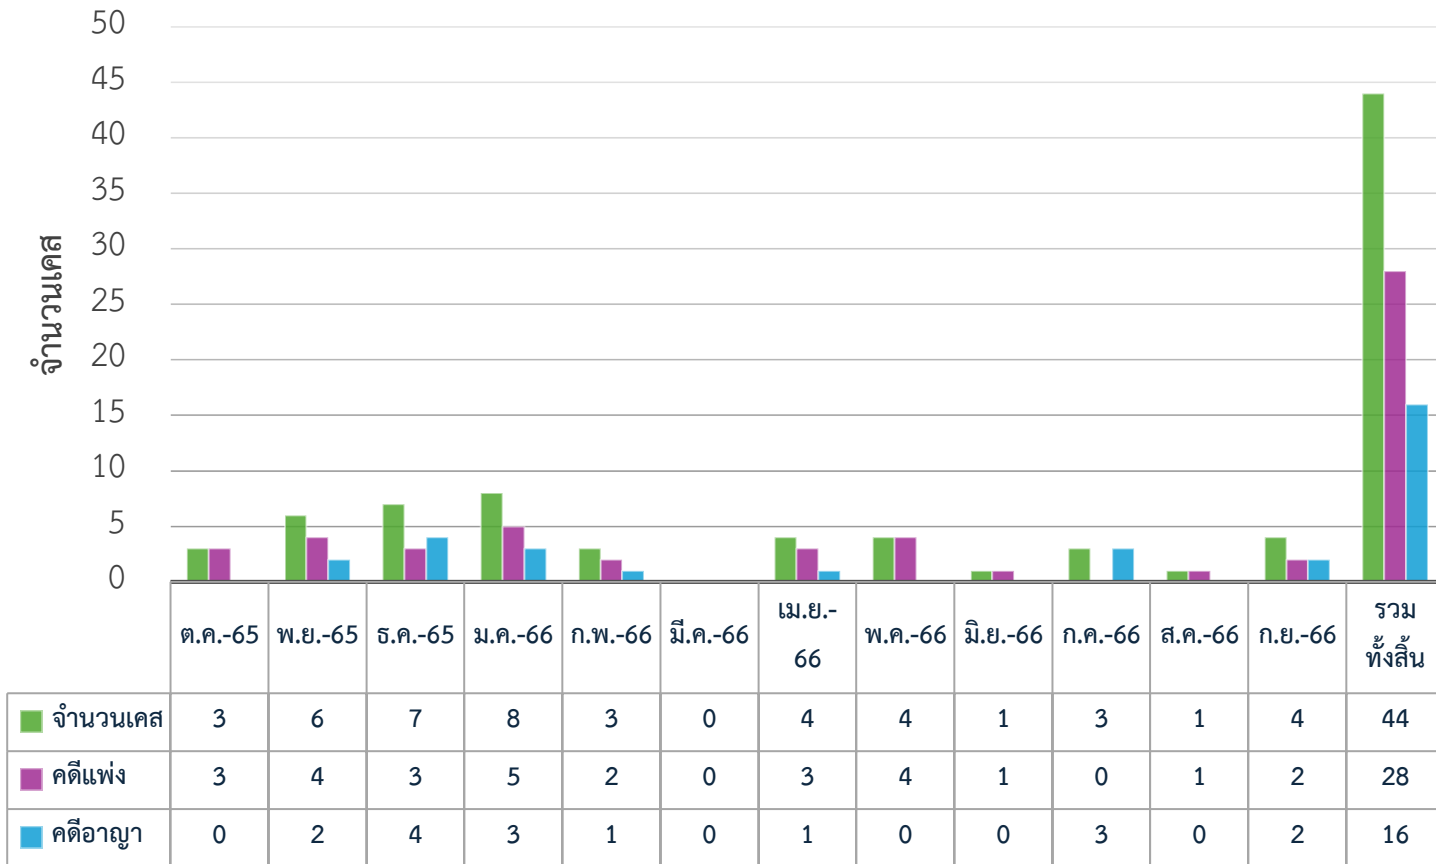

คลินิกกฎหมาย
คณะนิติศาสตร์ มหาวิทยาลัยพะเยา

สถิติการให้คำปรึกษาประจำปีงบประมาณ 2566

คลินิกกฎหมายคณะนิติศาสตร์ มหาวิทยาลัยพะเยา

สถิติการให้คำปรึกษาประจำปีงบประมาณ 2566
ตุลาคม 2565 - กันยายน 2566
คดีอาญา (เคส)

สถิติการให้คำปรึกษาประจำปีงบประมาณ 2566
ตุลาคม 2565 - กันยายน 2566
คดีแพ่ง (เคส)